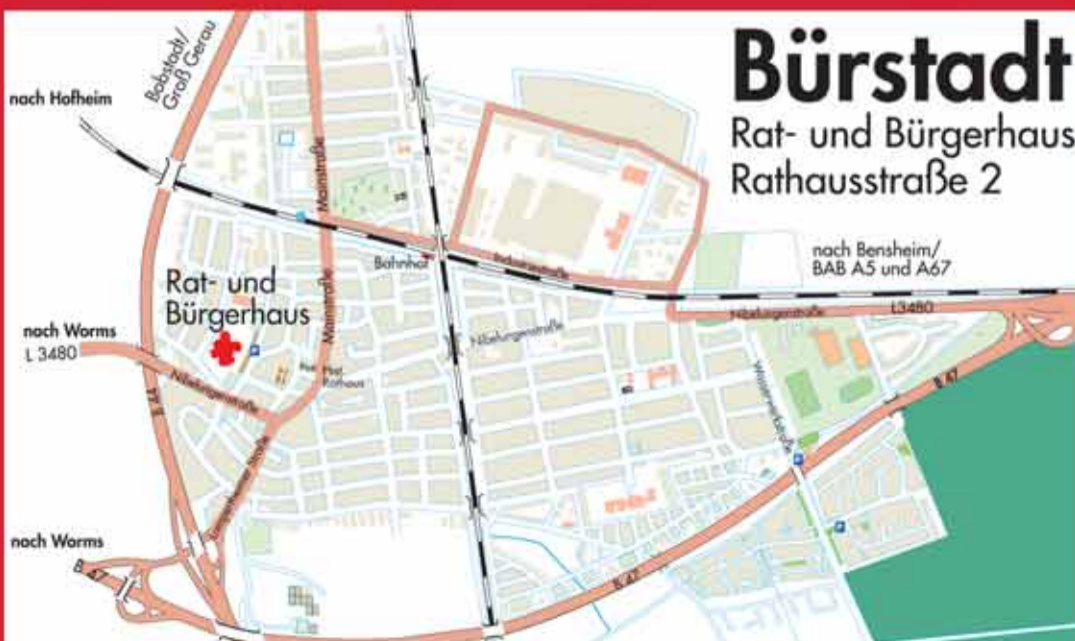

Wir freuen uns auf Ihren Besuch und wünschen Ihnen Spaß, Anregung, Kontakte, Austausch....

Die Mitglieder des Künstlervereins Bürstadt

64653 Lorsch Tel. 06251/52400

Zahnarzt
Dr. Weitz

Stadt
Bürstadt

Ausstellungsadresse:
Bürgerhaus Bürstadt
68642 Bürstadt
Rathausstraße 2